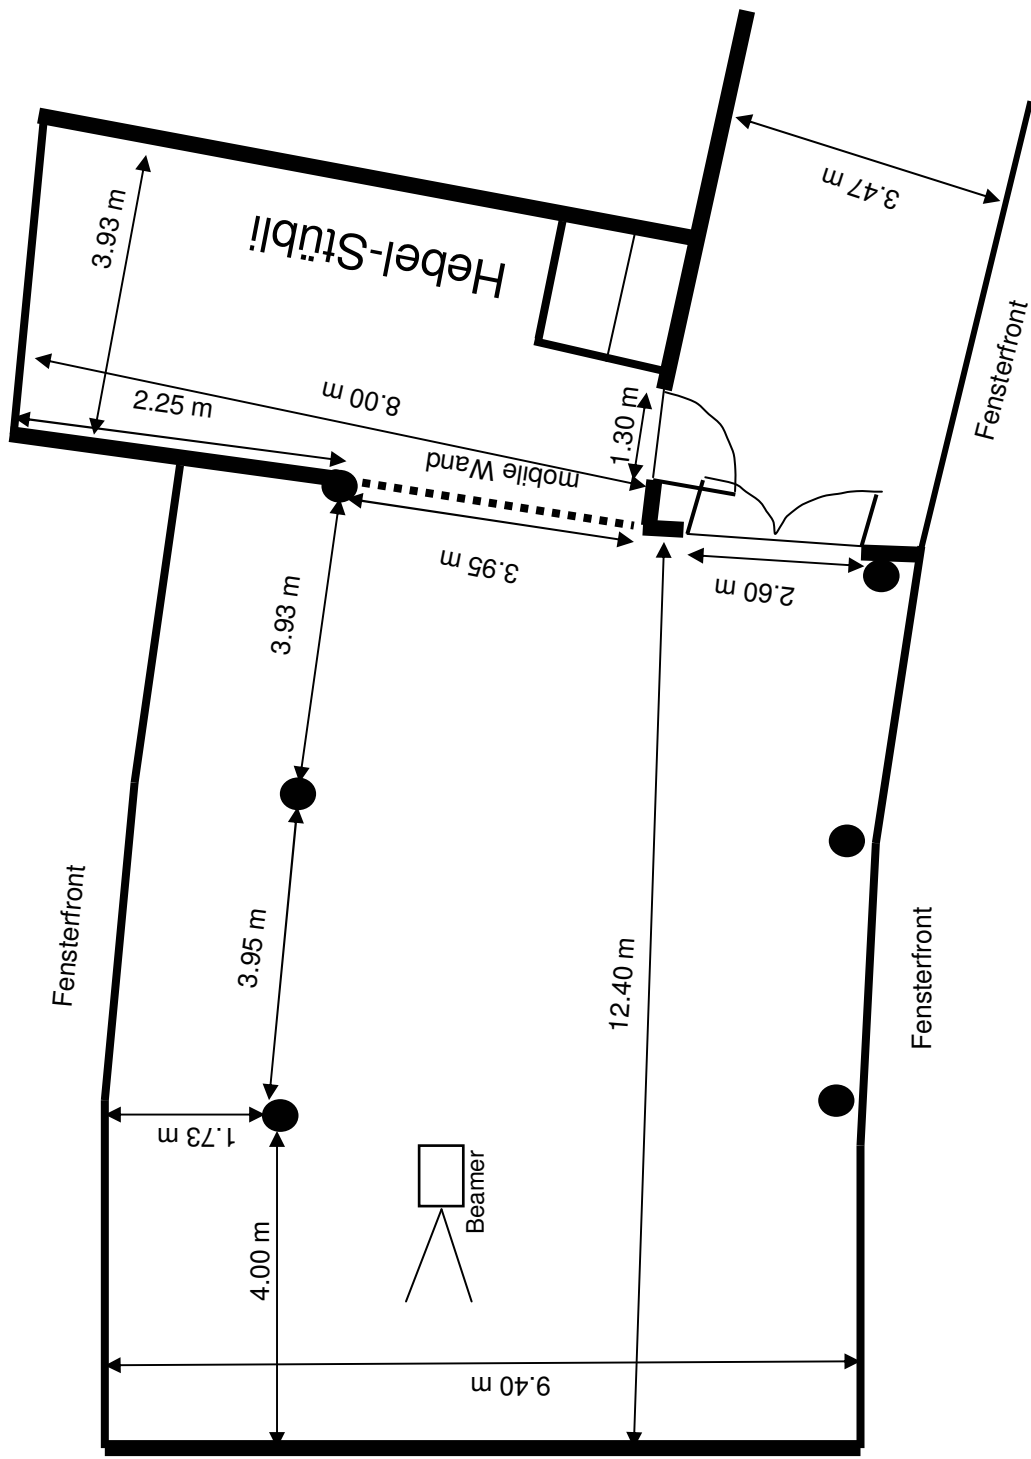

# Grundriss Mehrzweckraum (MZR)

1 Meter

Tisch 160x80	Tisch 80x80
-----------------	----------------